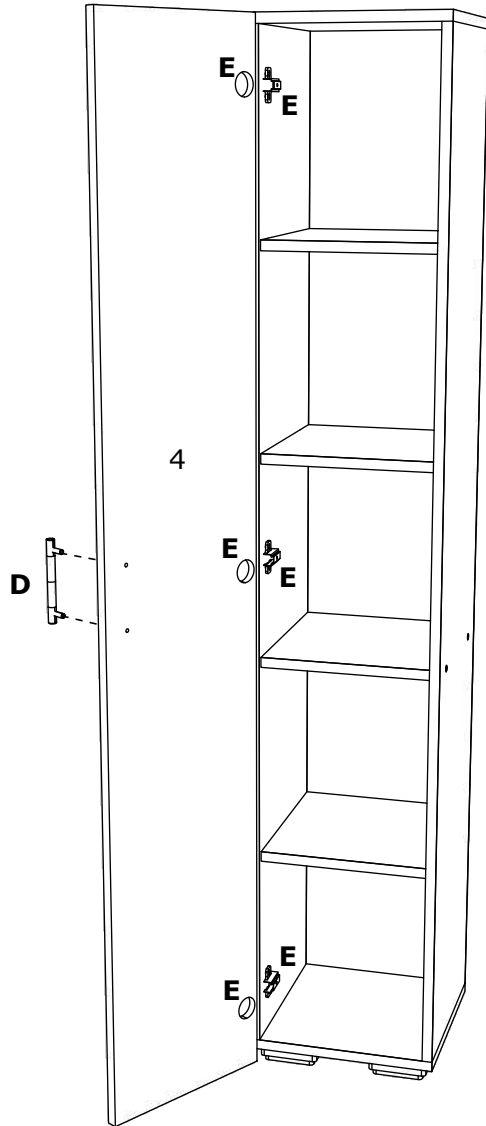

EN

ASSEMBLY INSTRUCTIONS - DONALD SERVICE CABINET 1 DOOR - 300 x 300 x 1650 MM

www.tudo.co.il

EN

NUMBER	LENGTH	WIDTH	PCS	COLOUR
1	1593	300	2	COLOUR1
2	300	300	2	COLOUR1
3	268	290	3	COLOUR1
4	1621	296	1	COLOUR1
5	1621	296	1	BACK PANEL
6	290	268	1	COLOUR1

EN

NUMBER	LENGTH	WIDTH	PCS	COLOUR
1	1593	300	2	COLOUR1
2	300	300	2	COLOUR1
3	268	290	3	COLOUR1
4	1621	296	1	COLOUR1
5	1621	296	1	BACK PANEL
6	290	268	1	COLOUR1

1

2

3

4

**OR**

6