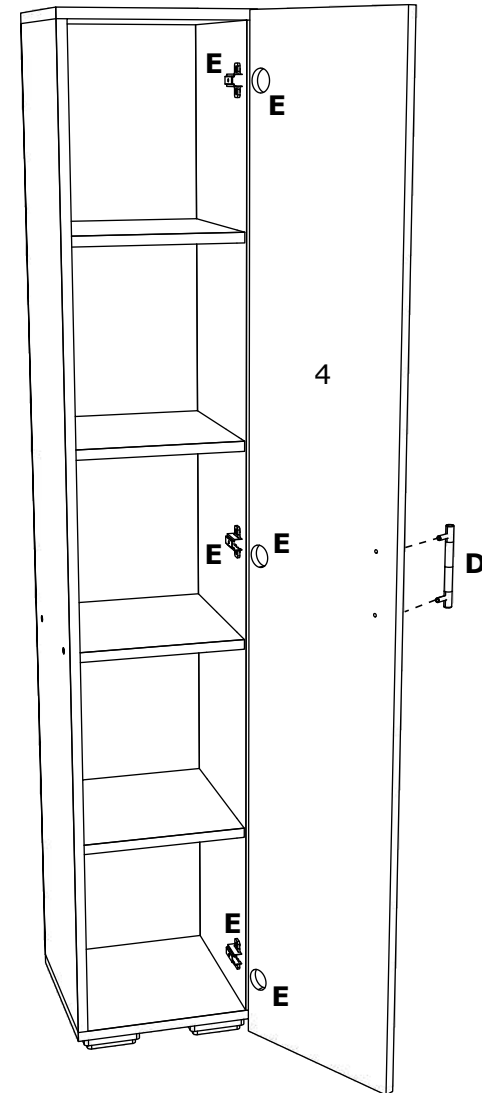

EN

ASSEMBLY INSTRUCTIONS - DONALD SERVICE CABINET 1 DOOR - 300 x 300 x 1650 MM

www.tudo.co.il

EN

NUMBER	LENGTH	WIDTH	PCS	COLOUR
1	1593	300	2	COLOUR1
2	300	300	2	COLOUR1
3	268	290	3	COLOUR1
4	1621	296	1	COLOUR1
5	1621	296	1	BACK PANEL
6	290	268	1	COLOUR1

EN

NUMBER	LENGTH	WIDTH	PCS	COLOUR
1	1593	300	2	COLOUR1
2	300	300	2	COLOUR1
3	268	290	3	COLOUR1
4	1621	296	1	COLOUR1
5	1621	296	1	BACK PANEL
6	290	268	1	COLOUR1

1

2

3

4

**OR**

6