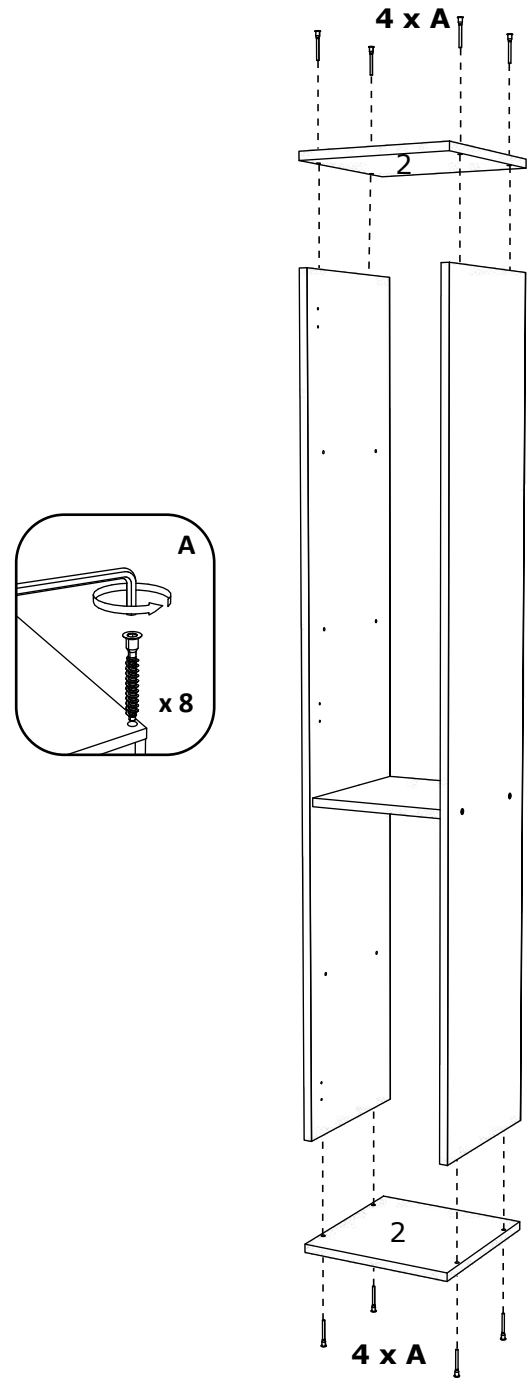

EN

ASSEMBLY INSTRUCTIONS - DONALD SERVICE CABINET 1 DOOR - 300 x 300 x 1650 MM

www.tudo.co.il

EN

NUMBER	LENGTH	WIDTH	PCS	COLOUR
1	1593	300	2	COLOUR1
2	300	300	2	COLOUR1
3	268	290	3	COLOUR1
4	1621	296	1	COLOUR1
5	1621	296	1	BACK PANEL
6	290	268	1	COLOUR1

EN

NUMBER	LENGTH	WIDTH	PCS	COLOUR
1	1593	300	2	COLOUR1
2	300	300	2	COLOUR1
3	268	290	3	COLOUR1
4	1621	296	1	COLOUR1
5	1621	296	1	BACK PANEL
6	290	268	1	COLOUR1

1

2

3

4

**OR**

6