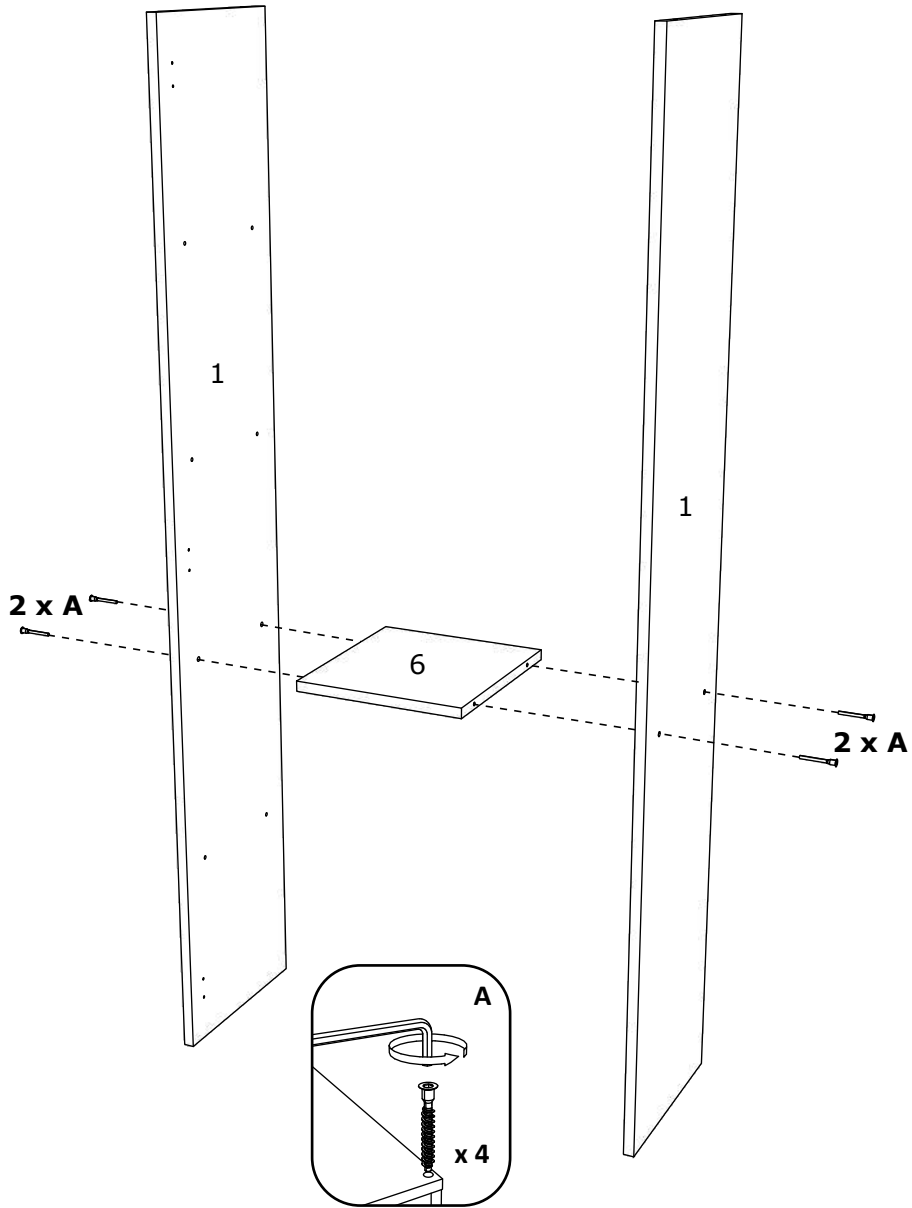

EN

ASSEMBLY INSTRUCTIONS - DONALD SERVICE CABINET 1 DOOR - 300 x 300 x 1650 MM

www.tudo.co.il

EN

NUMBER	LENGTH	WIDTH	PCS	COLOUR
1	1593	300	2	COLOUR1
2	300	300	2	COLOUR1
3	268	290	3	COLOUR1
4	1621	296	1	COLOUR1
5	1621	296	1	BACK PANEL
6	290	268	1	COLOUR1

EN

NUMBER	LENGTH	WIDTH	PCS	COLOUR
1	1593	300	2	COLOUR1
2	300	300	2	COLOUR1
3	268	290	3	COLOUR1
4	1621	296	1	COLOUR1
5	1621	296	1	BACK PANEL
6	290	268	1	COLOUR1

1

2

3

4

**OR**

6