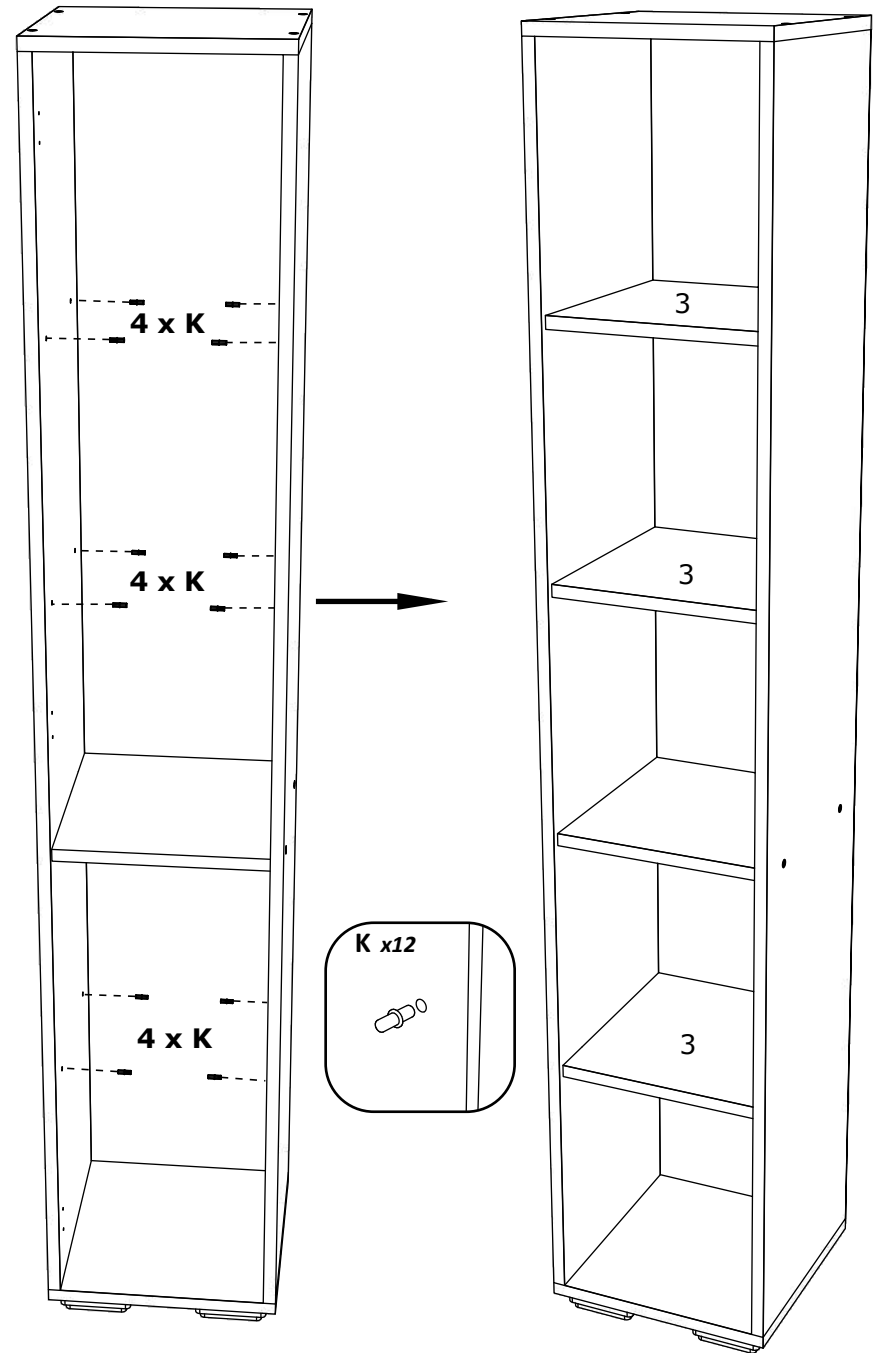

EN

ASSEMBLY INSTRUCTIONS - DONALD SERVICE CABINET 1 DOOR - 300 x 300 x 1650 MM

www.tudo.co.il

EN

NUMBER	LENGTH	WIDTH	PCS	COLOUR
1	1593	300	2	COLOUR1
2	300	300	2	COLOUR1
3	268	290	3	COLOUR1
4	1621	296	1	COLOUR1
5	1621	296	1	BACK PANEL
6	290	268	1	COLOUR1

EN

NUMBER	LENGTH	WIDTH	PCS	COLOUR
1	1593	300	2	COLOUR1
2	300	300	2	COLOUR1
3	268	290	3	COLOUR1
4	1621	296	1	COLOUR1
5	1621	296	1	BACK PANEL
6	290	268	1	COLOUR1

1

2

3

4

**OR**

6