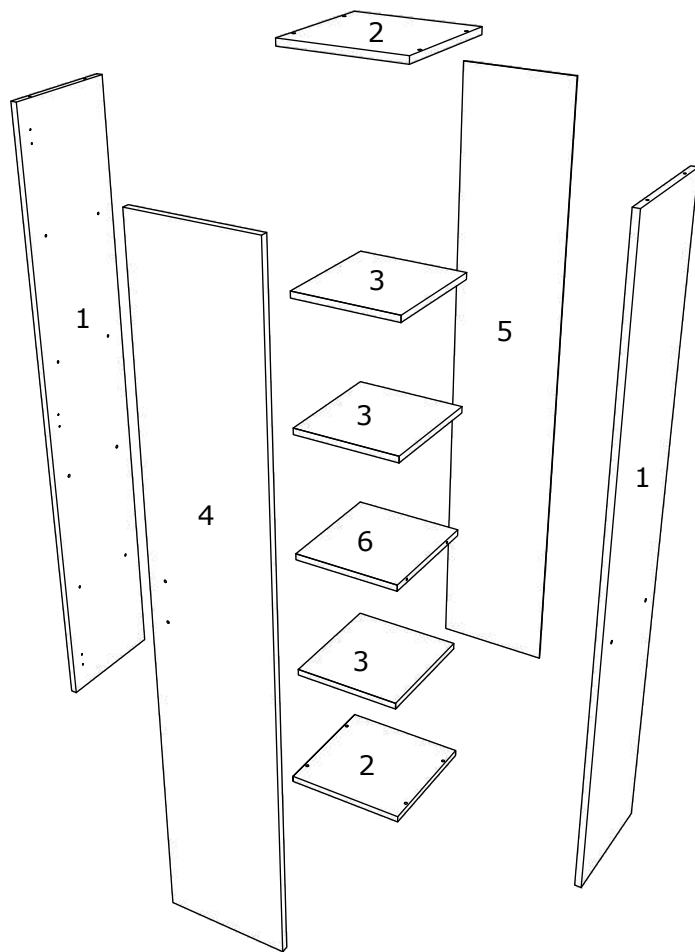

EN

ASSEMBLY INSTRUCTIONS - DONALD SERVICE CABINET 1 DOOR - 300 x 300 x 1650 MM

www.tudo.co.il

EN

NUMBER	LENGTH	WIDTH	PCS	COLOUR
1	1593	300	2	COLOUR1
2	300	300	2	COLOUR1
3	268	290	3	COLOUR1
4	1621	296	1	COLOUR1
5	1621	296	1	BACK PANEL
6	290	268	1	COLOUR1

EN

NUMBER	LENGTH	WIDTH	PCS	COLOUR
1	1593	300	2	COLOUR1
2	300	300	2	COLOUR1
3	268	290	3	COLOUR1
4	1621	296	1	COLOUR1
5	1621	296	1	BACK PANEL
6	290	268	1	COLOUR1

1

2

3

4

**OR**

6