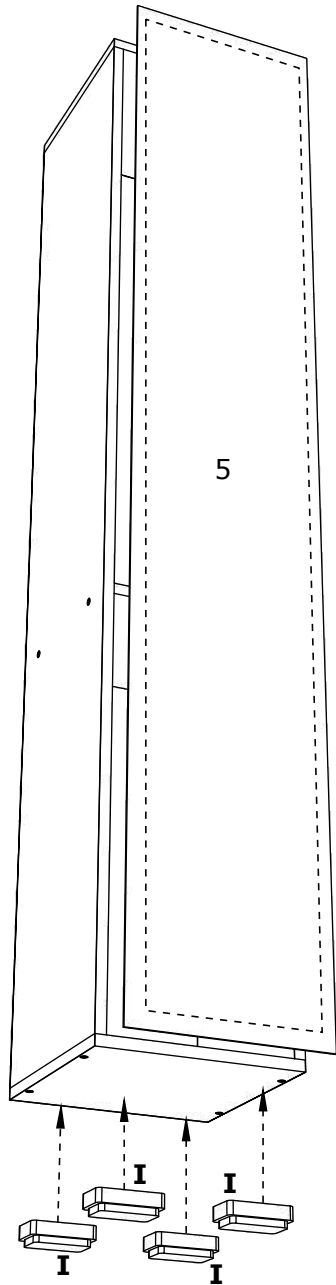

EN

ASSEMBLY INSTRUCTIONS - DONALD SERVICE CABINET 1 DOOR - 300 x 300 x 1650 MM

www.tudo.co.il

EN

NUMBER	LENGTH	WIDTH	PCS	COLOUR
1	1593	300	2	COLOUR1
2	300	300	2	COLOUR1
3	268	290	3	COLOUR1
4	1621	296	1	COLOUR1
5	1621	296	1	BACK PANEL
6	290	268	1	COLOUR1

EN

NUMBER	LENGTH	WIDTH	PCS	COLOUR
1	1593	300	2	COLOUR1
2	300	300	2	COLOUR1
3	268	290	3	COLOUR1
4	1621	296	1	COLOUR1
5	1621	296	1	BACK PANEL
6	290	268	1	COLOUR1

1

2

3

4

**OR**

6