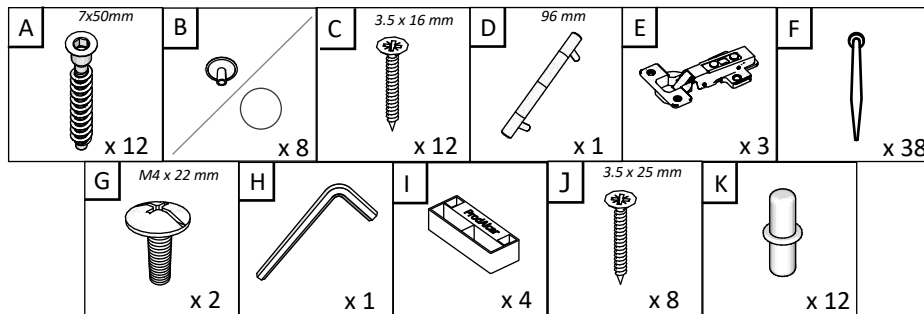

EN

ASSEMBLY INSTRUCTIONS - DONALD SERVICE CABINET 1 DOOR - 300 x 300 x 1650 MM

www.tudo.co.il

EN

NUMBER	LENGTH	WIDTH	PCS	COLOUR
1	1593	300	2	COLOUR1
2	300	300	2	COLOUR1
3	268	290	3	COLOUR1
4	1621	296	1	COLOUR1
5	1621	296	1	BACK PANEL
6	290	268	1	COLOUR1

EN

NUMBER	LENGTH	WIDTH	PCS	COLOUR
1	1593	300	2	COLOUR1
2	300	300	2	COLOUR1
3	268	290	3	COLOUR1
4	1621	296	1	COLOUR1
5	1621	296	1	BACK PANEL
6	290	268	1	COLOUR1

1

2

3

4

**OR**

6