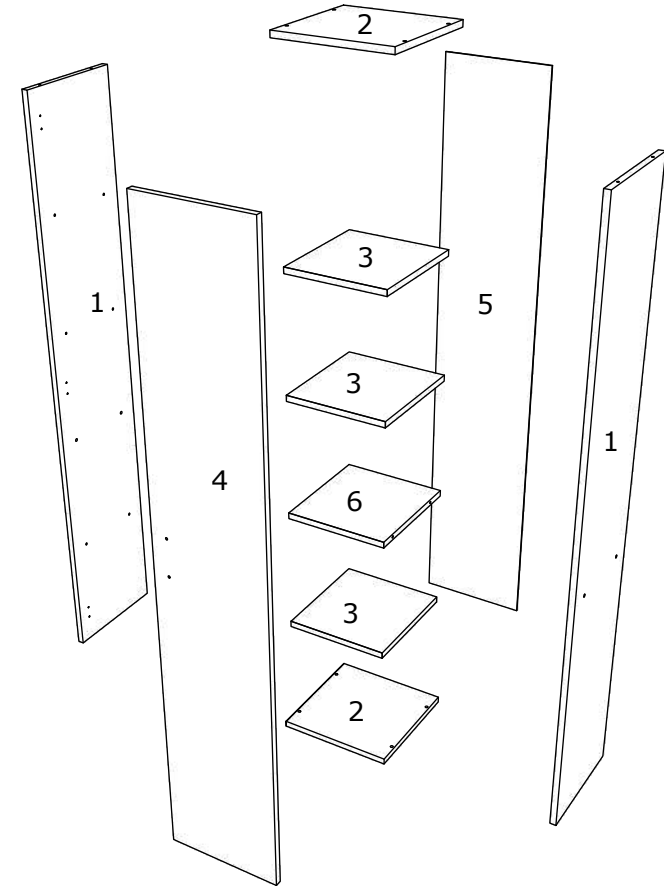

EN

ASSEMBLY INSTRUCTIONS - DONALD SERVICE CABINET 1 DOOR - 300 x 300 x 1650 MM

www.tudo.co.il

EN

NUMBER	LENGTH	WIDTH	PCS	COLOUR
1	1593	300	2	COLOUR1
2	300	300	2	COLOUR1
3	268	290	3	COLOUR1
4	1621	296	1	COLOUR1
5	1621	296	1	BACK PANEL
6	290	268	1	COLOUR1

EN

NUMBER	LENGTH	WIDTH	PCS	COLOUR
1	1593	300	2	COLOUR1
2	300	300	2	COLOUR1
3	268	290	3	COLOUR1
4	1621	296	1	COLOUR1
5	1621	296	1	BACK PANEL
6	290	268	1	COLOUR1

1

2

3

4

**OR**

6